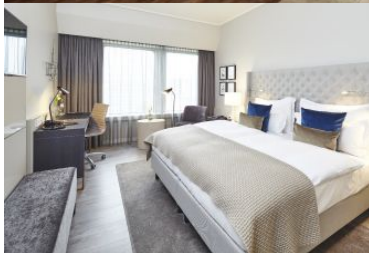

Kapazitäten

TAGUNGSRAUM	GRÖÖE IN METER Breite x Länge x Höhe	STUHLREIHEN	PARLAMENTARISCH	U-FORM	BLOCK	CABARET	BANKETT	EMPFANG	FLÄCHE IN M²
Da Vinci	19,50 x 21,60 x 2,45 (Höhe max. 4,00 m)	BIS 350	240	60	42	180	300	350	421
Galilei 1-3	7,50 x 18,70 x 2,73	112	60	44	45	54	BIS 90	BIS 130	143
Galilei 1	7,15 x 4,37 x 2,73	10	6	/	12	/	10	16	31
Galilei 2	7,15 x 4,39 x 2,73	18	9	/	12	/	10	16	31
Galilei 3	7,15 x 9,70 x 2,73	50	25	18	21	24	30	30	69
Galilei 1+2	7,15 x 8,74 x 2,73	40	25	22	21	24	BIS 40	50	62
Galilei 2+3	7,15 x 14,07 x 2,73	BIS 70	47	28	45	42	60	70	101
Franklin	7,82 x 11,95 x 2,73	80	41	24	30	36	BIS 50	50	85
Edison	8,64 x 8,64 x 2,73	BIS 35	25	21	20	22	BIS 40	35	65
Newton 1	7,80 x 12,45 x 3,30	66	30	23	21	30	30	55	88
Newton 2	7,80 x 7,50 x 3,30	36	14	16	18	12	20	30	57
Newton 3	7,80 x 10,73 x 3,30	77	33	24	30	36	40	70	83
Newton 1-3	7,80 x 30,68 x 3,30	240	30	72	74	108	128	200	229
Newton 2+3	7,80 x 18,23 x 3,30	164	60	49	48	66	70	120	142
Newton 1+2	7,80 x 19,95 x 3,30	141	54	BIS 36	48	30	60	100	156
Foyer Newton		BIS 80							110
Curie*	4,70 x 8,65 x 3,50	BIS 25	18	16	12	12	20	bis 30	41
Bell*	4,70 x 8,90 x 3,50	BIS 25	18	16	12	12	20	bis 30	42

* ohne Tageslicht

hotel nikko düsseldorf

Immermannstr. 41 | 40210 Düsseldorf | T: +49 (0)211 834 01 | eMail: info@nikko-hotel.de | www.nikko-hotel.de