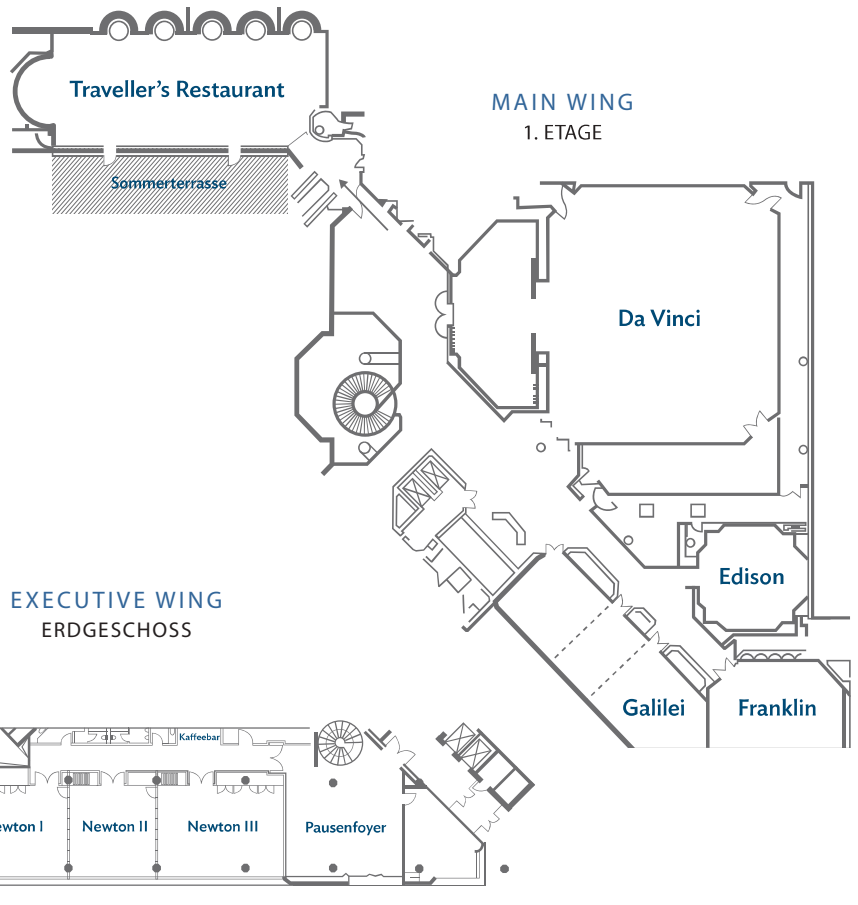

Kapazitäten

TAGUNGSRAUM	GRÖÖE IN METER Breite x Länge x Höhe	STUHLREIHEN	PARLAMENTARISCH	U-FORM	BLOCK	CABARET	BANKETT	EMPFANG	FLÄCHE IN M²
Da Vinci	19,50 x 21,60 x 2,45 (Höhe max. 4,00 m)	BIS 350	240	60	42	180	300	350	421
Galilei 1-3	7,50 x 18,70 x 2,73	112	60	44	45	54	BIS 90	BIS 130	143
Galilei 1	7,15 x 4,37 x 2,73	10	6	/	12	/	10	16	31
Galilei 2	7,15 x 4,39 x 2,73	18	9	/	12	/	10	16	31
Galilei 3	7,15 x 9,70 x 2,73	50	25	18	21	24	30	30	69
Galilei 1+2	7,15 x 8,74 x 2,73	40	25	22	21	24	BIS 40	50	62
Galilei 2+3	7,15 x 14,07 x 2,73	BIS 70	47	28	45	42	60	70	101
Franklin	7,82 x 11,95 x 2,73	80	41	24	30	36	BIS 50	50	85
Edison	8,64 x 8,64 x 2,73	BIS 35	25	21	20	22	BIS 40	35	65
Newton 1	7,80 x 12,45 x 3,30	66	30	23	21	30	30	55	88
Newton 2	7,80 x 7,50 x 3,30	36	14	16	18	12	20	30	57
Newton 3	7,80 x 10,73 x 3,30	77	33	24	30	36	40	70	83
Newton 1-3	7,80 x 30,68 x 3,30	240	30	72	74	108	128	200	229
Newton 2+3	7,80 x 18,23 x 3,30	164	60	49	48	66	70	120	142
Newton 1+2	7,80 x 19,95 x 3,30	141	54	BIS 36	48	30	60	100	156
Foyer Newton		BIS 80							110
Curie*	4,70 x 8,65 x 3,50	BIS 25	18	16	12	12	20	bis 30	41
Bell*	4,70 x 8,90 x 3,50	BIS 25	18	16	12	12	20	bis 30	42

* ohne Tageslicht